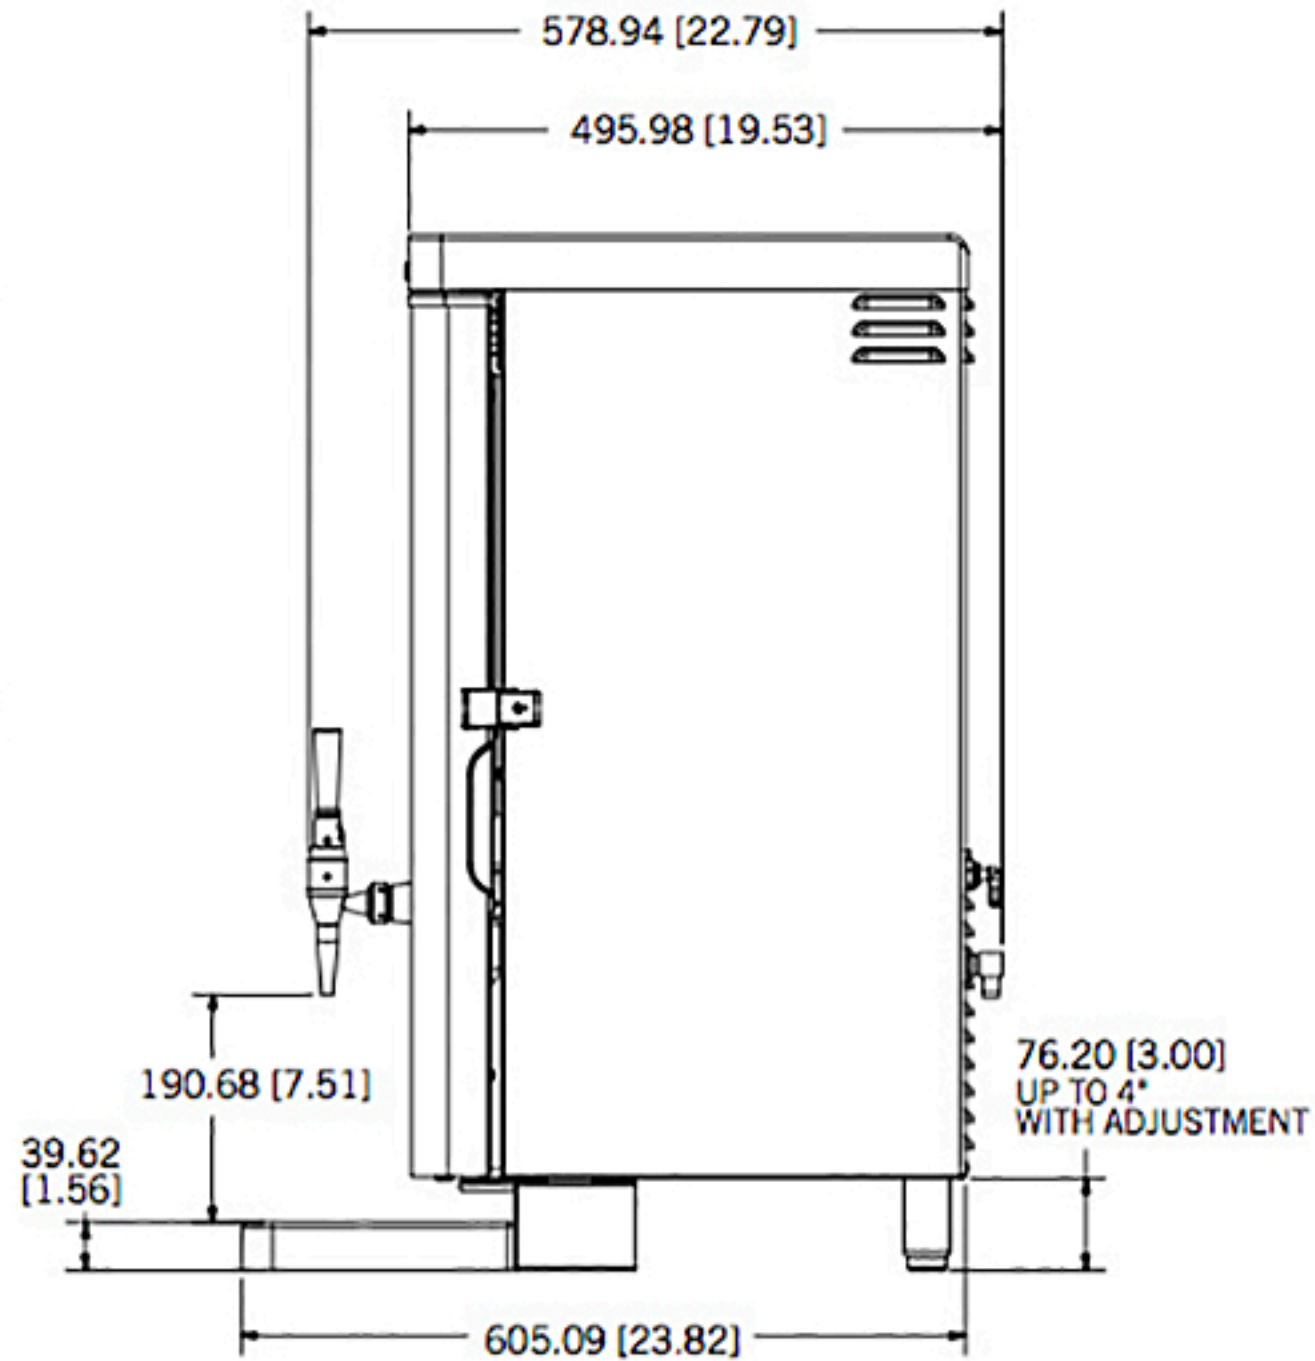

JoeTap Countertop (JT-CTMG) Dimensions

FRONT

SIDE

TOP