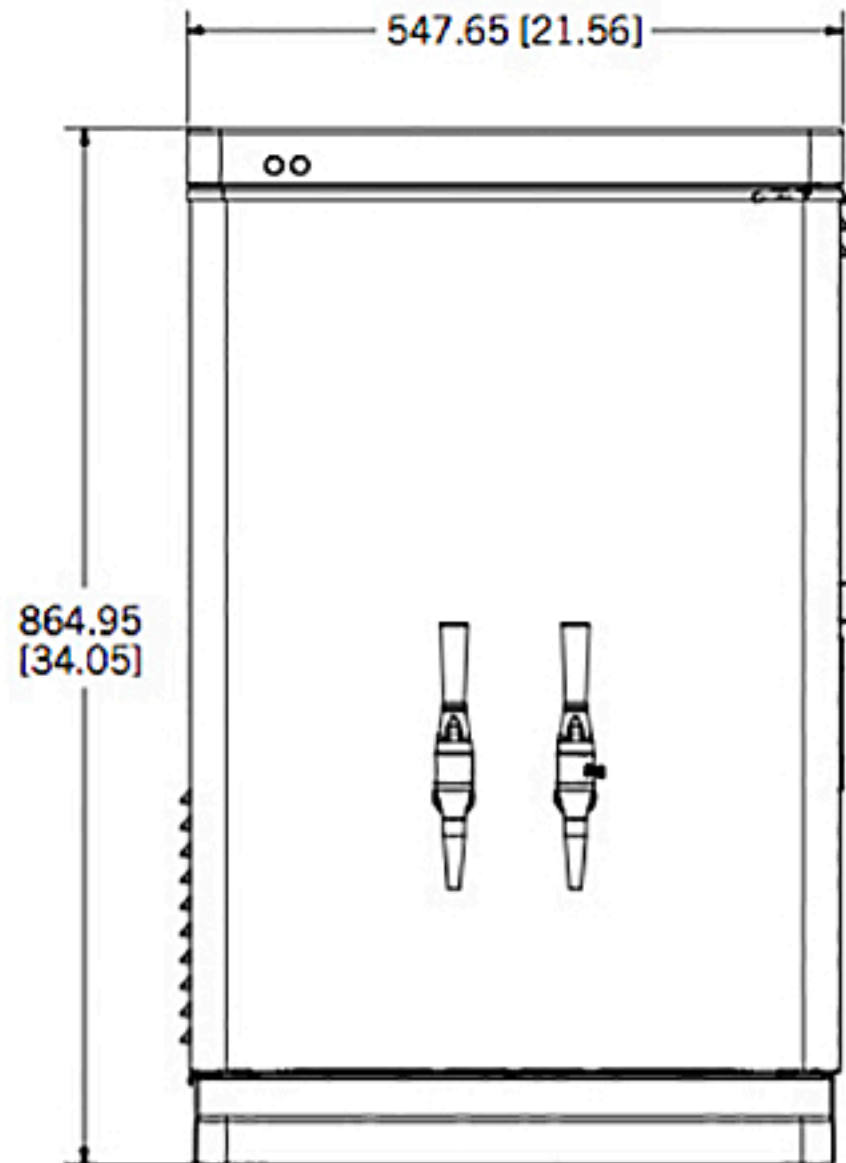

JoeTap Countertop (JT-CTMG) Dimensions

FRONT

SIDE

TOP